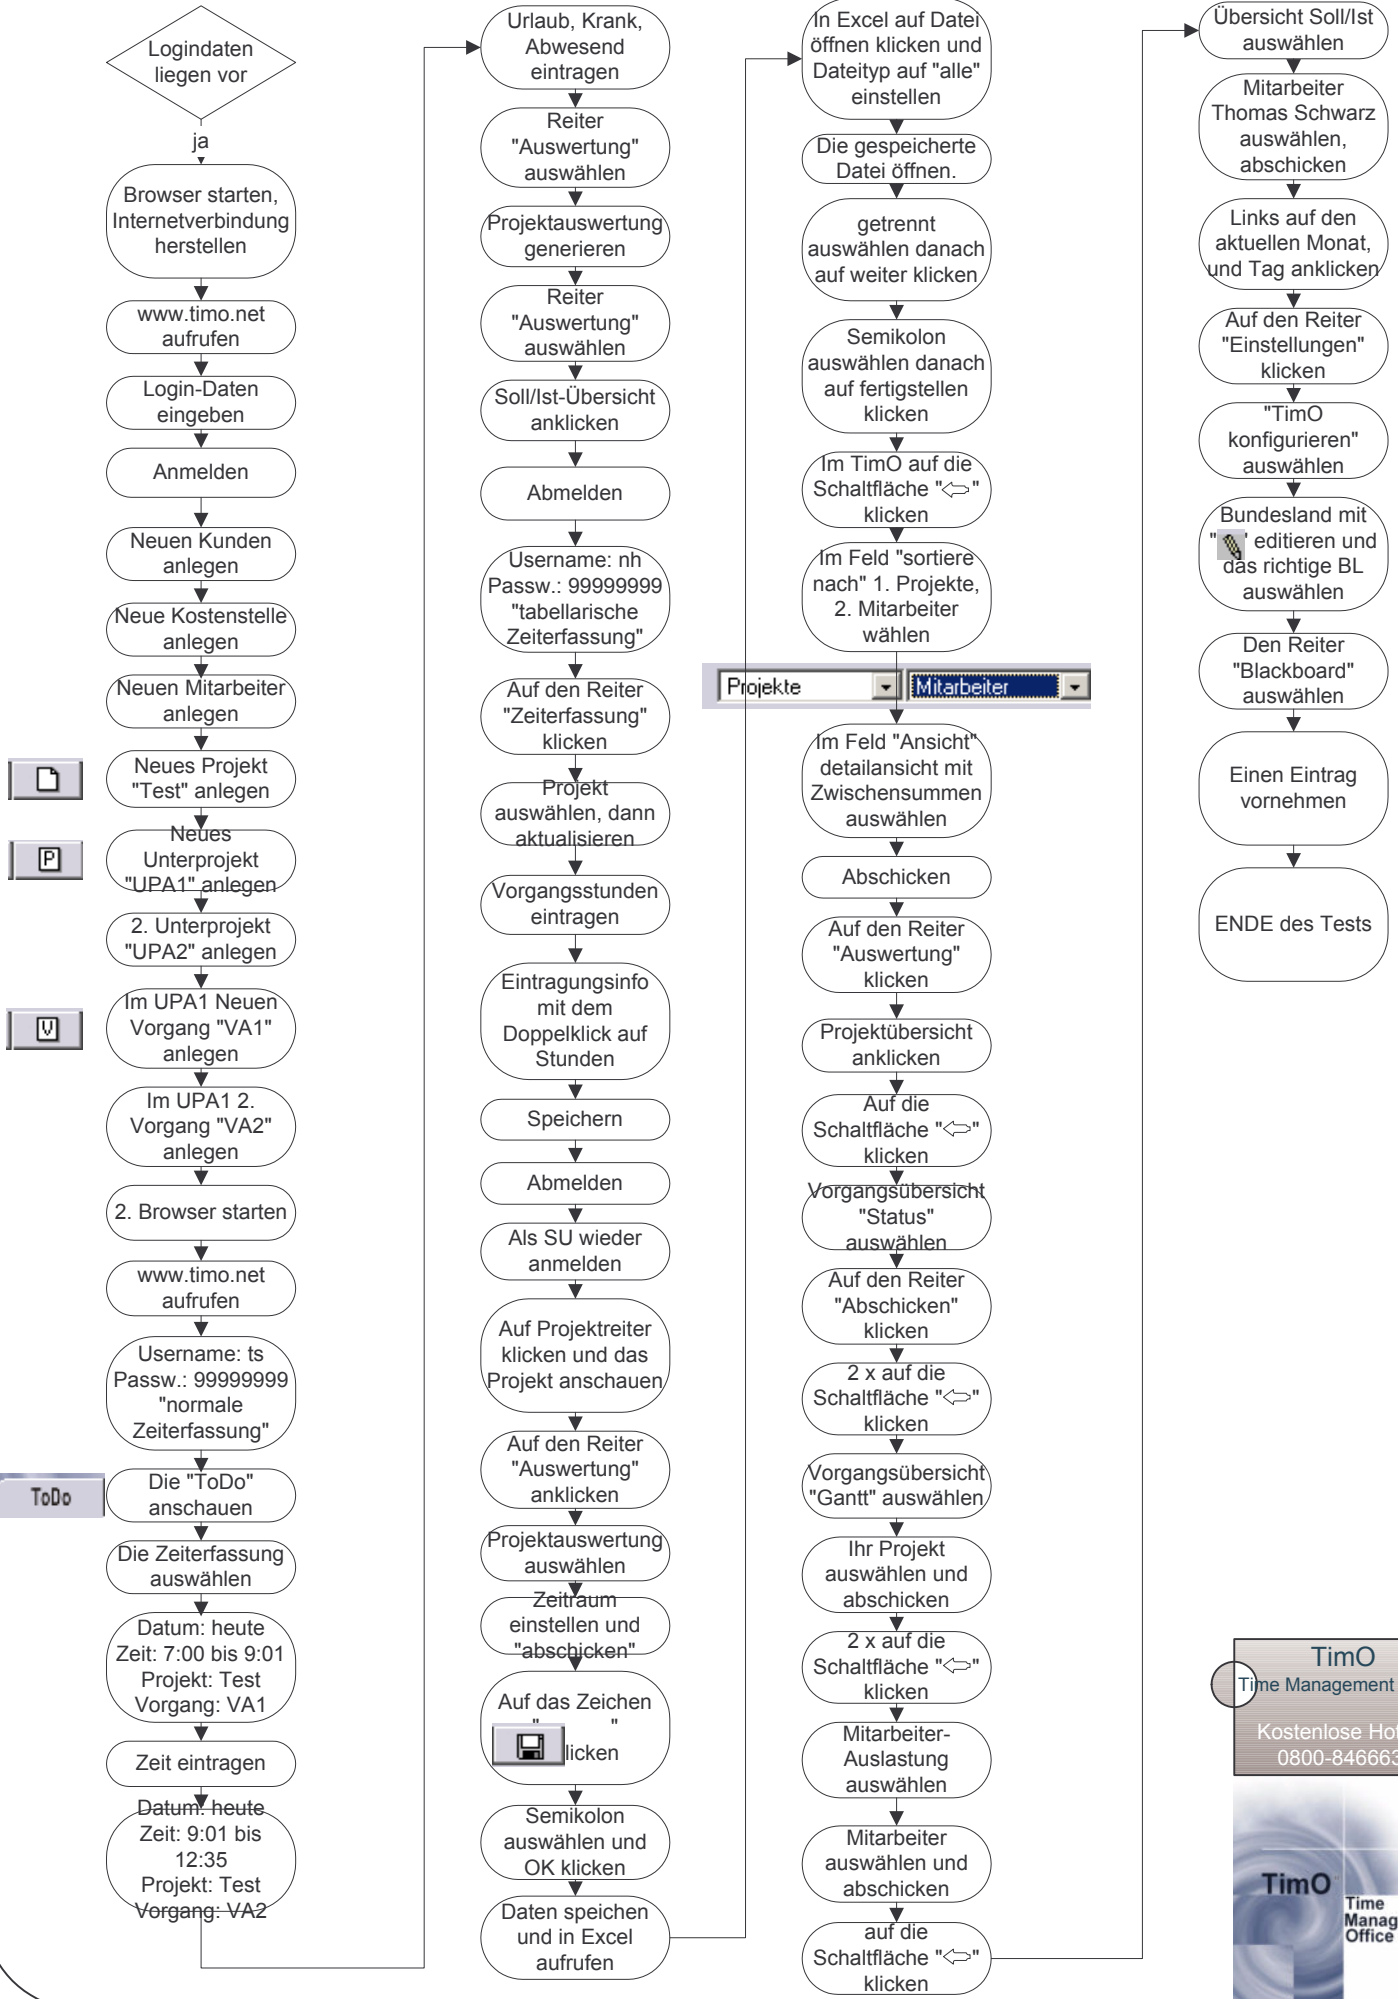

Testablauf für Time Management Office

Anlegen, Verwalten und Auswerten eines Testprojektes mit 2 Unterprojekten und je 2 Vorgängen

TimO
Time Management Office
Kostenlose Hotline
0800-8466638